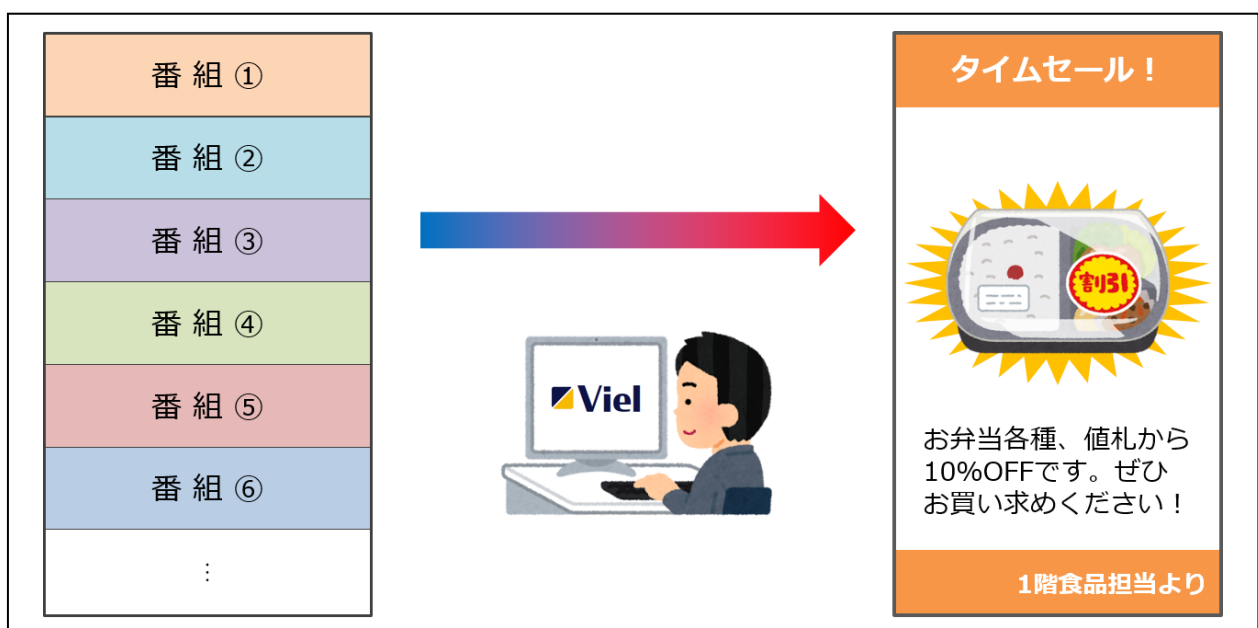

利用シーン 2：タイムセール時