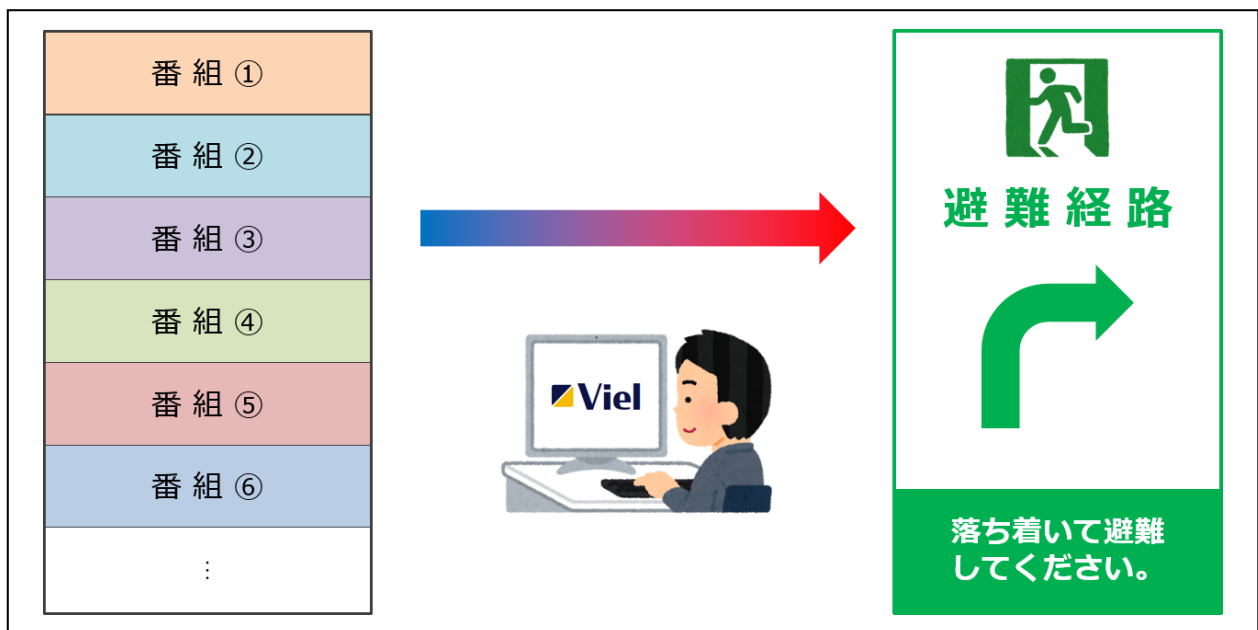

【緊急切替放映機能】

これまでは、災害発生などの緊急時、現在放映中の番組と切り替えて別の番組を放映したい場合は、放映中のスケジュールを削除し、新たに切り替え用のスケジュールを設定し直す必要がありました。

今回の機能追加により、緊急切替用のスケジュールを設定して配信することで、放映中のスケジュールは残したまま、別の番組に簡単、スピーディーに切り替えることができるようになりました。

自然災害の増加に伴う緊急情報や、タイムリーなセール情報を発信したいといったニーズの高まりを受けて、この度リリースする運びとなりました。

※本機能はオプションとなります。

利用シーン 1：災害発生時